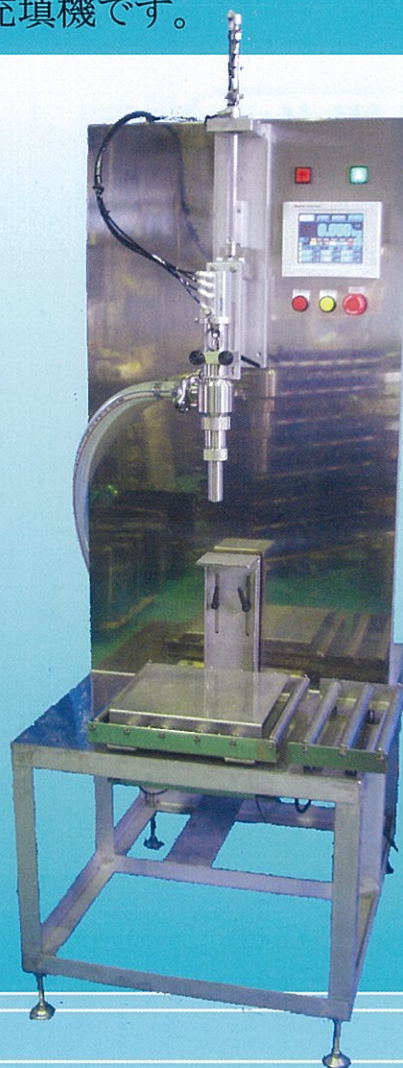

ウェイトフィラー WF-1H200

汎用重量式充填機です。

簡単操作

高精度

高品質

コンパクト

低価格

操作概要

1. 容器を人手で本機にセットし
2. スタートボタンを押すだけで自動充填を行います。

特徴

- ・使う人最優先のシンプル機構で、単純操作と簡単メンテナンス。
- ・型替えは品種設定、ガイド及び高さ調整のみで行えます。
- ・充填品種設定が100種まで打ち込み記憶可能です。
- ・充填はロードセルによる重量検出方式。充填量はシリーズ機種より選択できる汎用充填機です。
- ・オプションで充填データのプリンタも用意してあります。(ペーパーレスも対応可)

仕様

処理能力	形状寸法	重量	電力	空気量
20kg(水)--120本/時間	600W×750L×1900H	約90kg	250W/200V (ポンプ付の場合)	10NL/min

静岡自動機製作所は、液体充填・キャッパーなど包装機械のメーカーです。あらゆる液体充填に対応した充填機を低価格で製作いたします。また、半自動充填から全自動充填まで、お客様のご要望にお応えします。ご質問・ご要望がありましたら、なんなりとお申し付け下さい。