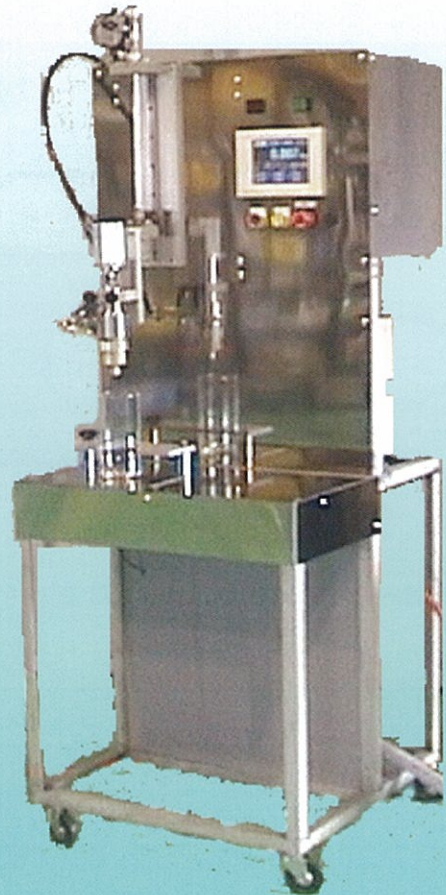

ウェイトフィラー WF-1H050

汎用重量式充填機です。

簡単操作

高精度

高品質

コンパクト

低価格

操作概要

1. 容器を人手で本機にセットし
2. スタートボタンを押すだけで自動充填を行います。

特徴

- ・使う人最優先のシンプル機構で、単純操作と簡単メンテナンス。
- ・型替えは品種設定、ガイド及び高さ調整のみで行えます。
- ・充填品種設定が100種まで打ち込み記憶可能です。
- ・充填はロードセルによる重量検出方式。充填量はシリーズ機種より選択できる汎用充填機です。
- ・オプションで充填データのプリンタも用意してあります。(ペーパーレスも対応可)

仕様

処理能力	形状寸法	重量	電力	空気量
2kg(水)ー240本/時間	600W×600L×1900H	約90kg	250W/200V (ポンプ付の場合)	10NL/min

静岡自動機製作所は、液体充填・キャッパーなど包装機械のメーカーです。あらゆる液体充填に対応した充填機を低価格で製作いたします。また、半自動充填から全自動充填まで、お客様のご要望にお応えします。ご質問・ご要望がありましたら、なんなりとお申し付け下さい。