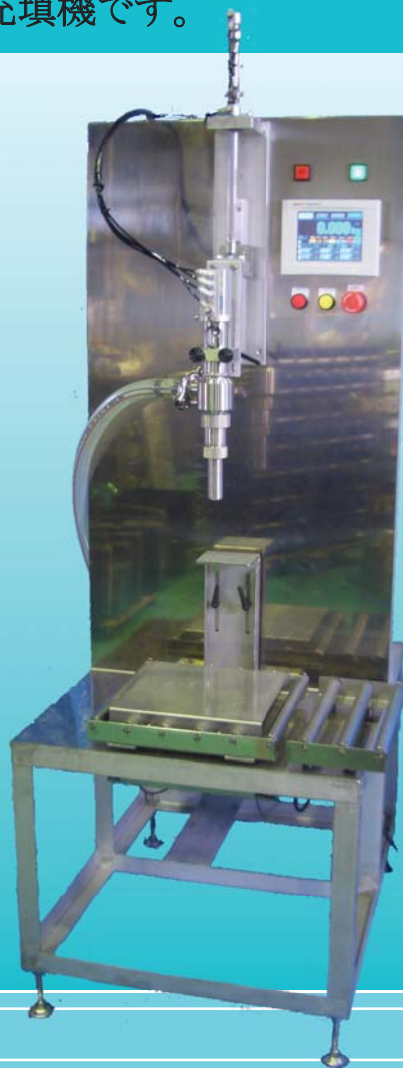

ウェイトフィラー WF-1H200

汎用重量式充填機です。

簡単操作

高精度

高品質

コンパクト

低価格

操作概要

1. 容器を人手で本機にセットし
2. スタートボタンを押すだけで自動充填を行います。

特徴

- ・使う人最優先のシンプル機構で、単純操作と簡単メンテナンス。
- ・型替えは品種設定、ガイド及び高さ調整のみで行えます。
- ・充填品種設定が100種まで打ち込み記憶可能です。
- ・充填はロードセルによる重量検出方式。充填量はシリーズ機種より選択できる汎用充填機です。
- ・オプションで充填データのプリンタも用意してあります。(ペーパーレスも対応可)

仕様

処理能力	形状寸法	重量	電力	空気量
20kg(水)---120本/時間	600W×750L×1900H	約90kg	250W/200V (ポンプ付の場合)	10NL/min

静岡自動機製作所は、液体充填・キャッパーなど包装機械のメーカーです。あらゆる液体充填に対応した充填機を低価格で製作いたします。また、半自動充填から全自動充填まで、お客様のご要望にお応えします。ご質問・ご要望がありましたら、なんなりとお申し付け下さい。