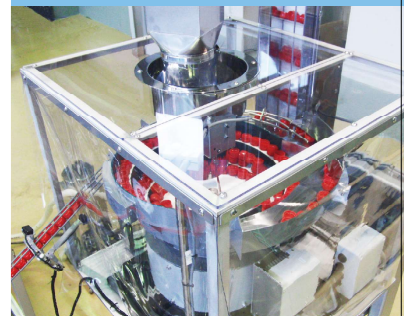

THE BASIC MONOBLOCK

モノブロック式充填キャッパー

Liquid Filling and Capping Machine

FRW-1220-892M&CRP-061M

FRW-1220-892M&CRP-061M

概要

1. モノブロック式充填キャッパーの標準化。短納期・垂直立ち上げができます。
2. 重量式充填機と打栓キャッパーを1つにまとめたコンパクトなモノブロックシステム。
3. 豊富なオプション装置を取り揃え、業界問わず対応可能です。

外形寸法

全高 2900 mm 占有面積 5.3 m²

能力	容器兼用範囲	キャップ(打栓)
80本/分 (300g水にて)	高さ 110mm~310mm 径 φ50mm~φ105mm	高さ 15mm~25mm 径 φ25mm~φ45mm
充填量範囲	充填液	機械型式
100g~2000g	調味料(つゆ、ドレッシング等) 化粧品(化粧水、乳液等) 洗剤 医薬品(精製水等)	FRW-1220-892M 充填機 CRP-061M キャッパー

装置類

充填機

キャッパー

パーツフィーダー

※詳細につきましては、ご相談下さい。 ※このカタログに掲載した製品は、改良などの為、予告なしに内容を変更する場合があります。

製造元

静甲株式会社 三島工場

〒411-0822 静岡県三島市松本270番地