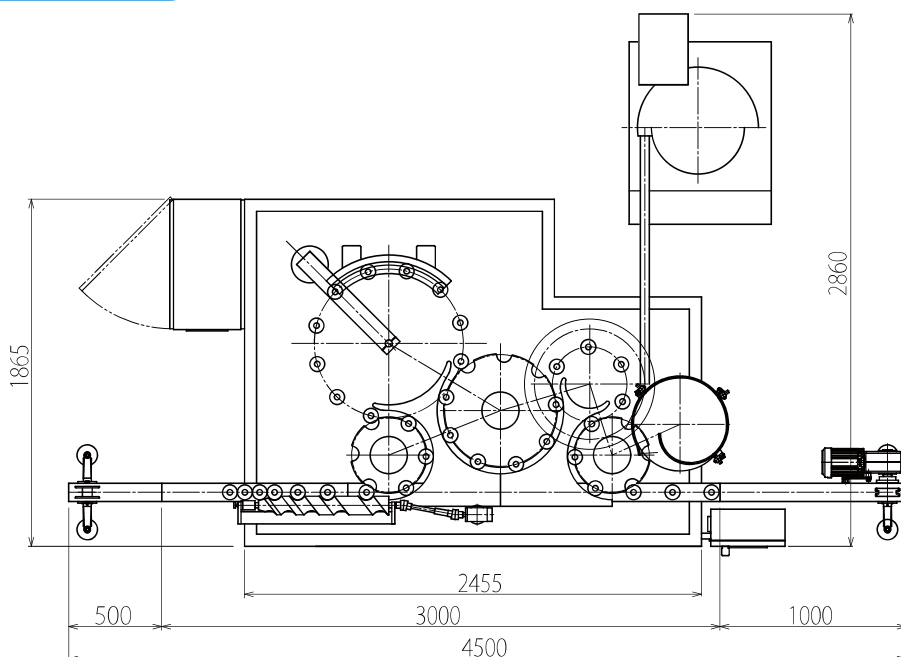

THE BASIC MONOBLOCK

モノブロック式充填キャッパー

Liquid Filling and Capping Machine

FRW-1220-892M&CRP-061M

FRW-1220-892M&CRP-061M

概要

1. モノブロック式充填キャッパーの標準化。短納期・垂直立ち上げができます。
2. 重量式充填機と打栓キャッパーを1つにまとめたコンパクトなモノブロックシステム。
3. 豊富なオプション装置を取り揃え、業界問わず対応可能です。

外形寸法

全高 2900 mm 占有面積 5.3 m²

能力	容器兼用範囲	キャップ(打栓)
80本/分 (300g水にて)	高さ 110mm~310mm 径 φ50mm~φ105mm	高さ 15mm~25mm 径 φ25mm~φ45mm
充填量範囲	充填液	機械型式
100g~2000g	調味料(つゆ、ドレッシング等) 化粧品(化粧水、乳液等) 洗剤 医薬品(精製水等)	FRW-1220-892M 充填機 CRP-061M キャッパー

装置類

充填機

キャッパー

パーツフィーダー

※詳細につきましては、ご相談下さい。 ※このカタログに掲載した製品は、改良などの為、予告なしに内容を変更する場合があります。

製造元

静甲株式会社 三島工場

〒411-0822 静岡県三島市松本270番地