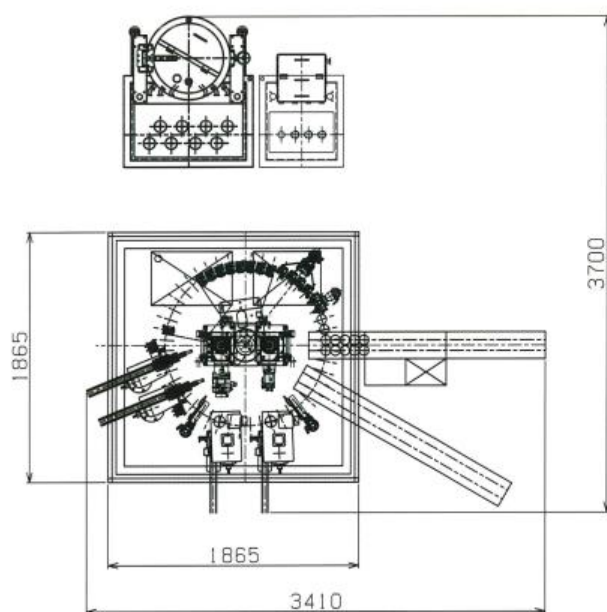

# THE 2 Pitch BTW

充填巻締機

Liquid Filling and Capping Machine  
Double feed

 BTW-822MS

## 概要

1. BTW型をベースに搬送力を2倍にすることで、80本/分の能力を実現。
2. 2ピッチ送り/1ピッチ送りの切替により胴径の大きい容器に対応。
3. 標準モジュールを活用しての安定した品質。

## 外形寸法

占有面積 9.4m<sup>2</sup>  
全高 2300 mm

能力	外栓(巻締)	容器兼用範囲
80本/分:2ピッチ 15本/分:1ピッチ	高さ 15mm~40mm 径 φ25mm~φ50mm	高さ 60mm~310mm 径 φ30mm~φ110mm
充填量範囲	中栓(打栓)	充填液
2ピッチ運転時 100ml~1000ml 1ピッチ運転時 200ml~2000ml	高さ 10mm~20mm 径 φ25mm~φ40mm	調味料(つゆ、ドレッシング等) 化粧品(化粧水、乳液等) 洗剤 医薬品(精製水等)