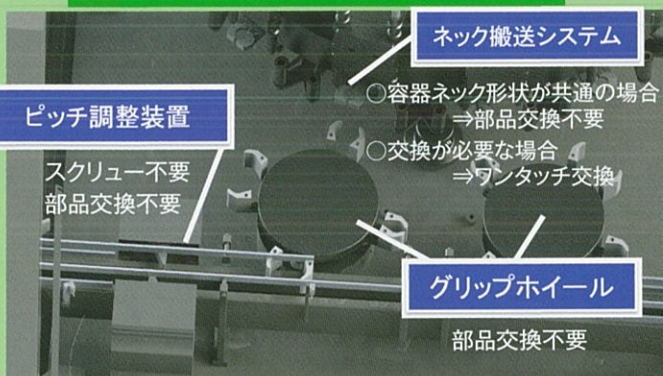

2液充填対応重量式充填機

容器兼用性、洗浄性の高いネック搬送重量式充填機に新開発の電動式充填バルブを各セクションに2組搭載し充填中に切替える事により2種類の充填液を1台の機械で充填可能

導入コスト低減

省スペース

高兼用性

充填品質向上

充填精度向上
生産品種毎の充填設定調整可能

省エネ

エアシリンダー不使用

■標準仕様書 (Standard specifications)

型式 Model	FRW-1505-156HW		
能力 Capacity	(本/分) (containers/min)	100 (300g 2液、水相当液充填にて)	100 (300g two kinds of liquid, water)
容器兼用範囲 Range of Containers	(mm)	径 Diameter	高さ Height
		φ30~φ95	120~270
		φ30~φ95	120~270

*能力は、容器形状、材質等により異なります。*記載事項は予告なく変更する事があります。

製造元 Maker

静甲株式会社

三島工場 / 〒411-0822 静岡県三島市松本270番地

SEIKO CORPORATION

MISHIMA PLANT

270, Matsumoto Mishima-shi.

Shizuoka-ken, 411-0822, Japan

TEL:055-977-1515

http://www.seiko-co.com

総販売元 Distributor

nk 日本機械商事株式会社

東日本本社 〒102-0083 東京都千代田区麹町5-3(ニュー麹町ビル)

TEL.03-3265-8411(代)

清水支店 〒424-0811 静岡県静岡市清水区高橋南町6-8

TEL.054-364-1511(代)

西日本本社 〒541-0051 大阪府中央区備後町3-3-9

TEL.06-6262-3461(代)

福岡営業所 〒812-0011 福岡市博多区博多駅前3-7-35(博多ハイテックビル)

TEL.092-475-4662(代)

http://www.nippon-kikai-shoji.co.jp