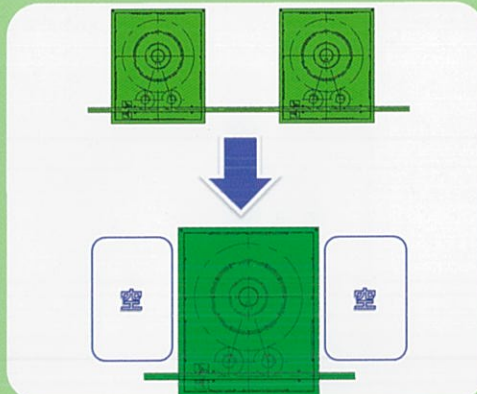

2液充填対応重量式充填機

容器兼用性、洗浄性の高いネック搬送重量式充填機に新開発の電動式充填バルブを各セクションに2組搭載し充填中に切替える事により2種類の充填液を1台の機械で充填可能

導入コスト低減

省スペース

高兼用性

充填品質向上

充填精度向上
生産品種毎の充填設定調整可能

省エネ

エアシリンダー不使用

■標準仕様書 (Standard specifications)

型式 Model	FRW-1505-156HW		
能力 Capacity	(本/分) (containers/min)	100 (300g 2液、水相当液充填にて)	100 (300g two kinds of liquid, water)
容器兼用範囲 Range of Containers	(mm)	径 Diameter	高さ Height
		φ30~φ95	120~270
		φ30~φ95	120~270

*能力は、容器形状、材質等により異なります。*記載事項は予告なく変更する事があります。

製造元 Maker

静甲株式会社

三島工場 / 〒411-0822 静岡県三島市松本270番地

SEIKO CORPORATION

MISHIMA PLANT

270, Matsumoto Mishima-shi.

Shizuoka-ken, 411-0822, Japan

TEL:055-977-1515

http://www.seiko-co.com

総販売元 Distributor

nk 日本機械商事株式会社

東日本本社 〒102-0083 東京都千代田区麹町5-3(ニュー麹町ビル)

TEL.03-3265-8411(代)

清水支店 〒424-0811 静岡県静岡市清水区高橋南町6-8

TEL.054-364-1511(代)

西日本本社 〒541-0051 大阪府中央区備後町3-3-9

TEL.06-6262-3461(代)

福岡営業所 〒812-0011 福岡市博多区博多駅前3-7-35(博多ハイテックビル)

TEL.092-475-4662(代)

http://www.nippon-kikai-shoji.co.jp