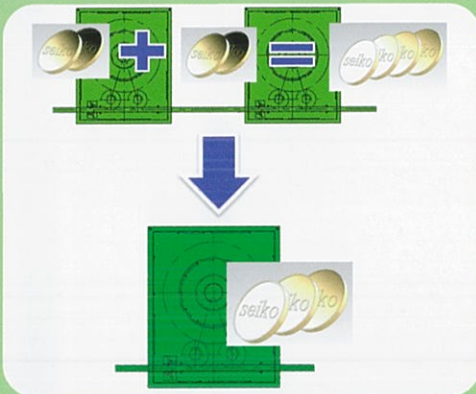

2液充填対応重量式充填機

容器兼用性、洗浄性の高いネック搬送重量式充填機に新開発の電動式充填バルブを各セクションに2組搭載し充填中に切替える事により2種類の充填液を1台の機械で充填可能

導入コスト低減